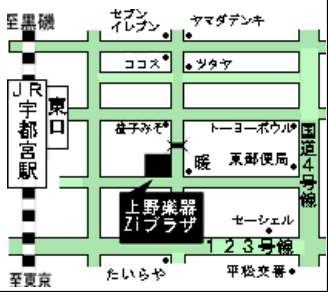

★ショパン生誕 200周年記念フェア
☆ショパンの楽譜お買い上げの方には
オリジナル楽譜袋に入れてお渡します。

PTNA Piano Competition

ショパンフェア 2010

商品の詳細やさらに詳しい
セール情報はホームページ
にてご覧いただけます。
<http://www.uenogakki.com>
携帯電話は
こちらから
アクセス⇒

リハーサルスタジオ
セール期間中会員入会金無料!
営業時間 10:00~23:00
(日・祝日 19:00 まで)
料金 ¥1,680~¥3,150(1h)

上野楽器ジープラザ 宇都宮市宿郷 1-20-10
TEL028-638-2122 (ジープラザ代表)
028-638-2141 (ジェルム直通)

1F サウンドショップ ジェルム
営業時間 A.M.10:00~P.M.8:00
日・祝日 A.M.10:00~P.M.7:00 (水曜定休)

2F ピアノシティ プリズム
営業時間 A.M.10:00~P.M.8:00
日・祝日 A.M.10:00~P.M.7:00 (水曜定休)