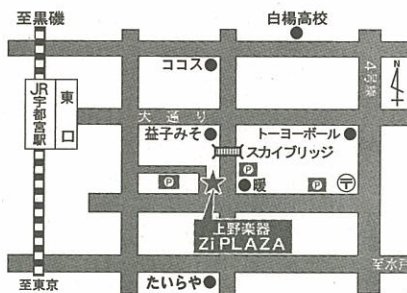

お問い合わせ・お申し込みは

株式会社 **上野楽器**

☎ 0120-171609 担当:野澤

- ☐ ウエノミュージックサロン TEL028-633-4286 FAX028-636-9737
- ☐ ジープラザ TEL028-638-2122 ☐ ピアノセンター TEL028-648-5545
- ☐ 西営業所 TEL028-648-5545 ☐ 黒磯店 TEL0287-64-3533
- ☐ 鹿沼店 TEL0289-65-3732 ☐ 氏家営業所 TEL028-682-5525
- ☐ 石橋ミュージックセンター TEL0285-53-7132
- ☐ 大田原ミュージックセンター TEL0287-28-5855